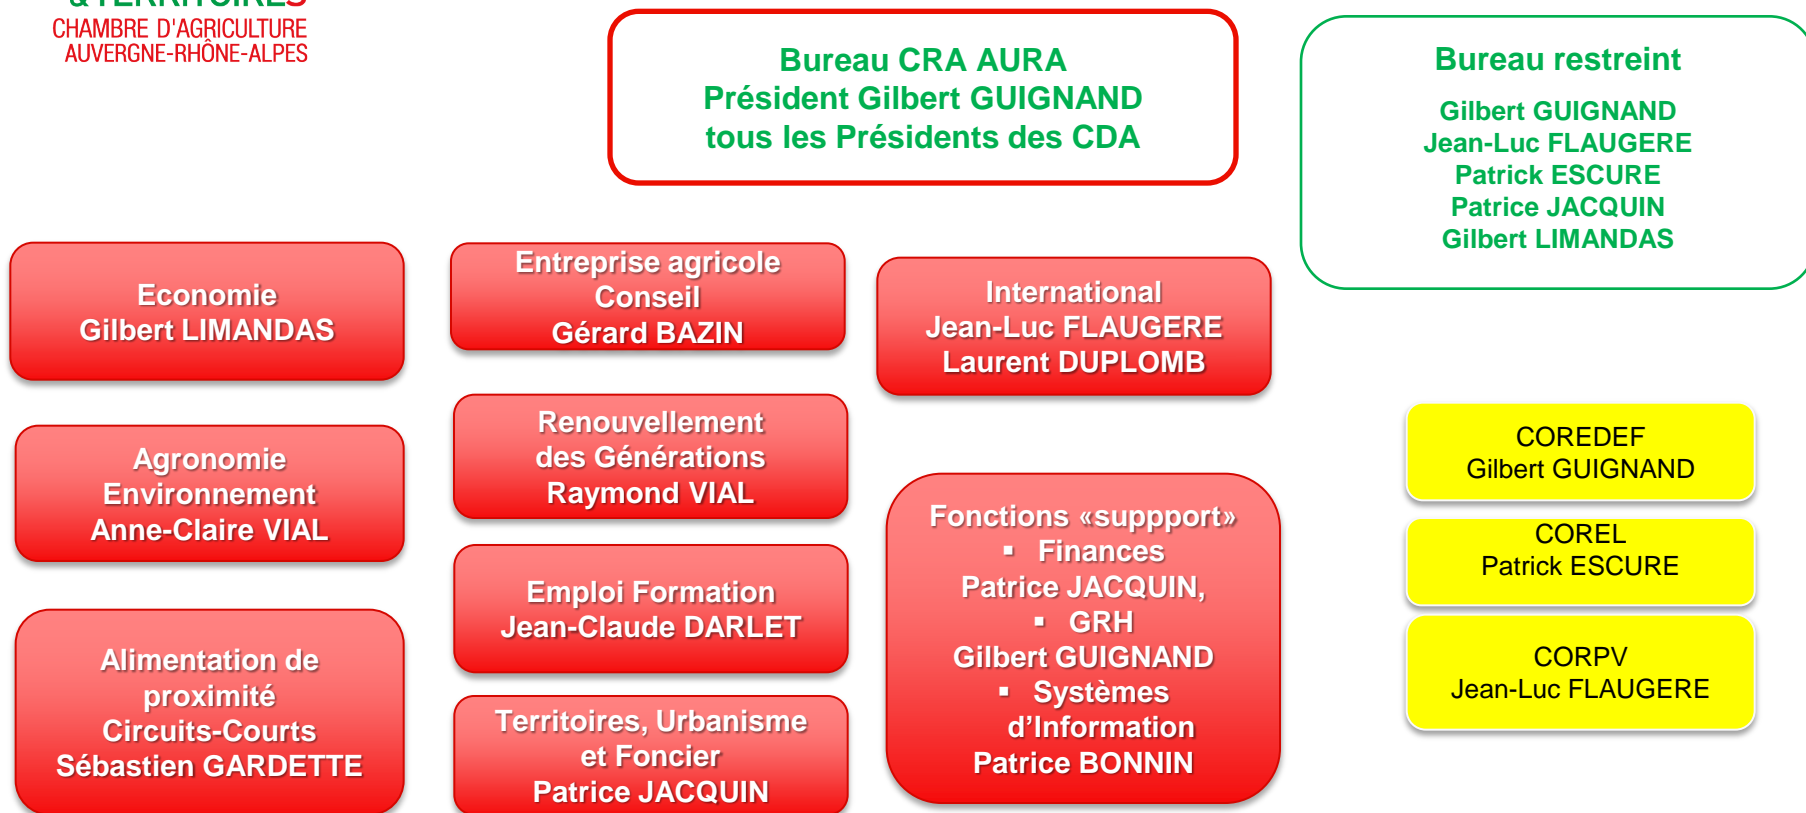

**aGRICULTURES
& TERRITOIRES**
CHAMBRE D'AGRICULTURE
AUVERGNE-RHÔNE-ALPES

Organigramme des instances de gouvernance professionnelle

Légende

- Les comités d'orientation
- Les commissions

CORPV : Comité d'Orientation Régional des Productions et des Filières Végétales
COREDEF : Comité d'Orientation Recherche Emploi Développement Formation
COREL : Comité d'Orientation Régional de l'Élevage et des Filières Animales